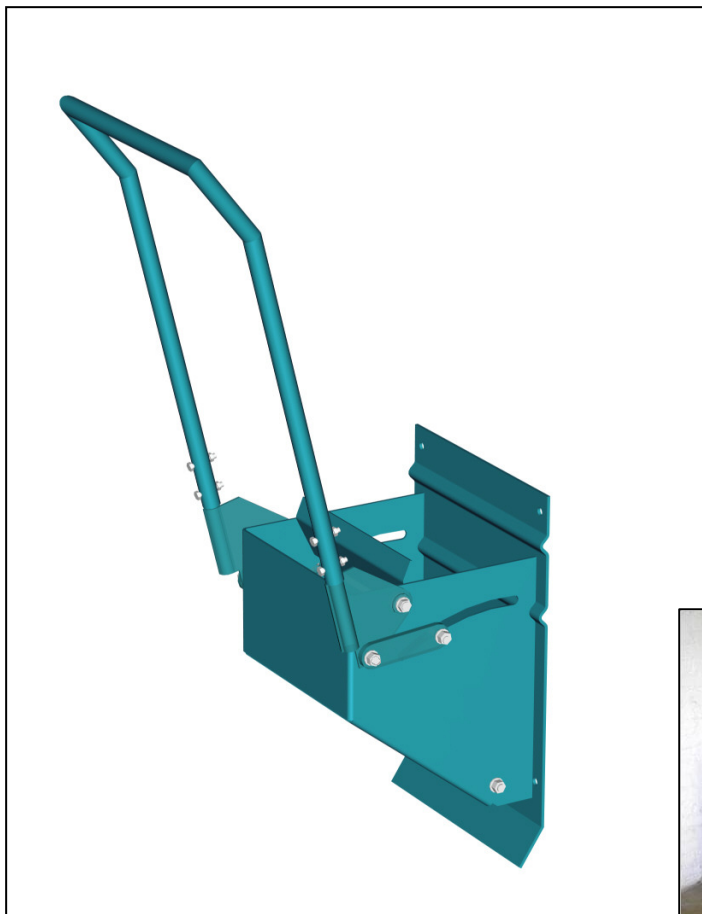

BURKPRESSEN CAN-CAN

Pressens mått:

Bredd: 380 mm

Höjd: 600 mm

Pressens
öppning: 280 x 320

Vikt: 36 kg

Vid utvecklandet av CAN-CAN pressen har man tagit hänsyn till ett flertal nya synpunkter som förbättrar pressens effekt och underlättar dess användning.

- CAN-CAN pressar alla burkstorlekar 1 – 10 liter
- Enkel att använda
- Tryckplattans utformning ger bra komprimering
- Pressen är kraftig
- CAN-CAN pressen har utformats så att väggen inte smutsas
- Burkavfallet minskar med upp till 80 %