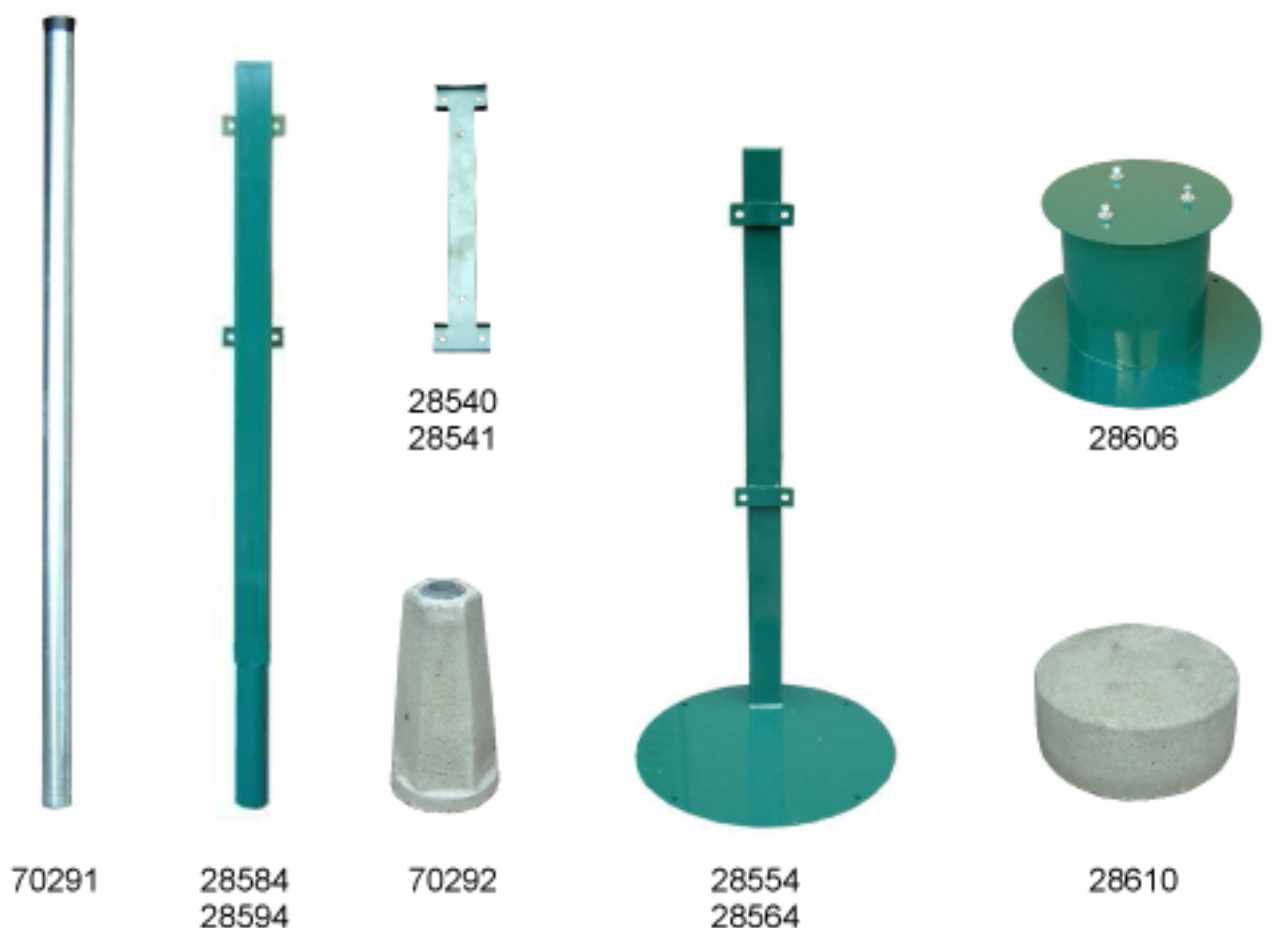

Fästanordningar för papperskorgar

70291

28584
2859428540
2854128554
28564

28606

28610

Tuote n:o

28502
28512

- 70280 Försänkt rörfot Ø 60 x 1500 mm, 30 l ja 60 l
 28584 Nedsänkt rörfot 60x60x1350 mm grön för Siti 30 l
 28594 Nedsänkt rörfot 60x60x1350 mm grön för Siti 60 l
 70292 Nedsänkt betongtyngt med låsningring för rörfot Ø 60 mm
 28554 Rörfot 60x60x1000 mm med metallplatta grön för Siti 30 l
 28564 Rörfot 60x60x1000 mm med metallplatta grön för Siti 60 l
 28610 Betongtyngd Ø 380 mm, höjd 160 mm för Siti 60 l och 100 l
 28606 Metallfotställ, höjd 215 mm grön för Siti 30 l och 60 l
 28540 Rostfritt väggfäste för Siti 30 l
 28541 Rostfritt väggfäste för Siti 60 l
 28502 Rostfritt fäste för rörfot Ø 60 mm, Siti 30 l
 28512 Rostfritt fäste för rörfot Ø 60 mm pylväälle, Siti 60 l
 28522 Rostfritt fäste för rörfot Ø 150 mm, Siti 30 l
 28532 Rostfritt fäste för rörfot Ø 150 mm, Siti 60 l

28522
28532